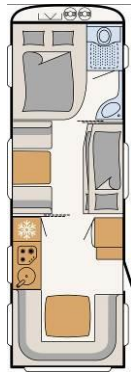

Erillisvuodepohjaratkaisut

460 EL

UUSI: 490 EST

510 ER

560 RET

Parivuodepohjaratkaisut

470 FR

UUSI: 490 BLF

530 DR

590 RF

650 RQT

Monen sukupolven pohjaratkaisut

560 FMK

730 FKR

740 RFK

Dethleffs c'go up!